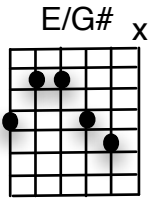

# Traditional Melodic Minor Chord Chart and Melody Example

A Melodic Min Desc.

A Melodic Min Ascend

T	8 <sup>↑</sup> 8 6 5		5 8
A	7 5 4	7 <i>~~~~~</i>	4 5 7
B			

A Melodic Min Desc.

A Melodic Min Ascend

T	6 <sup>↑</sup> 6 5		5
A	7 5 4	5 <i>~~~~~</i>	4 5 7
B			6 7

A Blues Scale

T	8 <sup>↑</sup> 5	5 8	
A	7 <i>~~~~~</i>	5 4	7 <i>~~~~~</i>
B		6 5 3	5 3